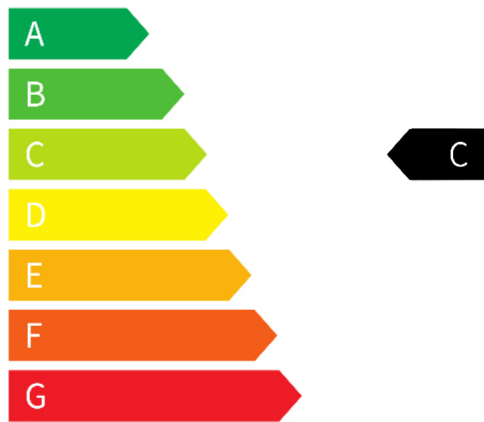

Mercedes-Benz A 180 d Style/Navi/KEYLESS-GO

Start-Funktion/LED

Verbrauch & Umwelt

CO2-Klasse: C

CO2 - Klasse kombiniert

Kontakt

Autohaus M. Gleich GmbH & Co. KG
Wellastraße 8
36088 Hünfeld

Tel.: +49 (0)6652 9603-0
E-Mail: info@autohaus-gleich.de